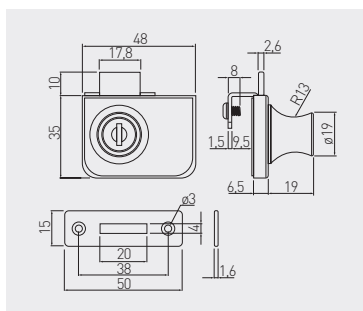

Zamek S-408 do szyb
Glass door lock S-408
Замок S-408 для стеклянных дверей

Zastosowanie do szkła 4 - 8 mm
For 4 - 8 mm glass
Толщина стекла 4-8 мм

ZZ-SZ-408-01

chrom / chrome / хром

ZnAl, stal / ZnAl, steel / ZnAl, сталь

Zamek S-409 do szyb
Glass door lock S-409
Замок S-409 для стеклянных дверей

Zastosowanie do szkła 4 - 8 mm
For 4 - 8 mm glass
Толщина стекла 4-8 мм

ZZ-SZ-409-01

chrom / chrome / хром

ZnAl, stal / ZnAl, steel / ZnAl, сталь