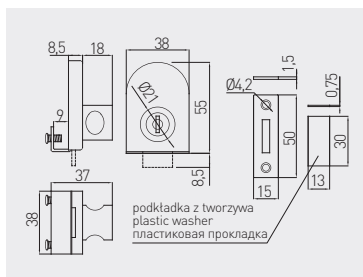

Zamek S-408 do szyb
Glass door lock S-408
Замок S-408 для стеклянных дверей

Zastosowanie do szkła 4 - 8 mm
For 4 - 8 mm glass
Толщина стекла 4-8 мм

ZZ-SZ-408-01

chrom / chrome / хром

ZnAl, stal / ZnAl, steel / ZnAl, сталь

Zamek S-409 do szyb
Glass door lock S-409
Замок S-409 для стеклянных дверей

Zastosowanie do szkła 4 - 8 mm
For 4 - 8 mm glass
Толщина стекла 4-8 мм

ZZ-SZ-409-01

chrom / chrome / хром

ZnAl, stal / ZnAl, steel / ZnAl, сталь